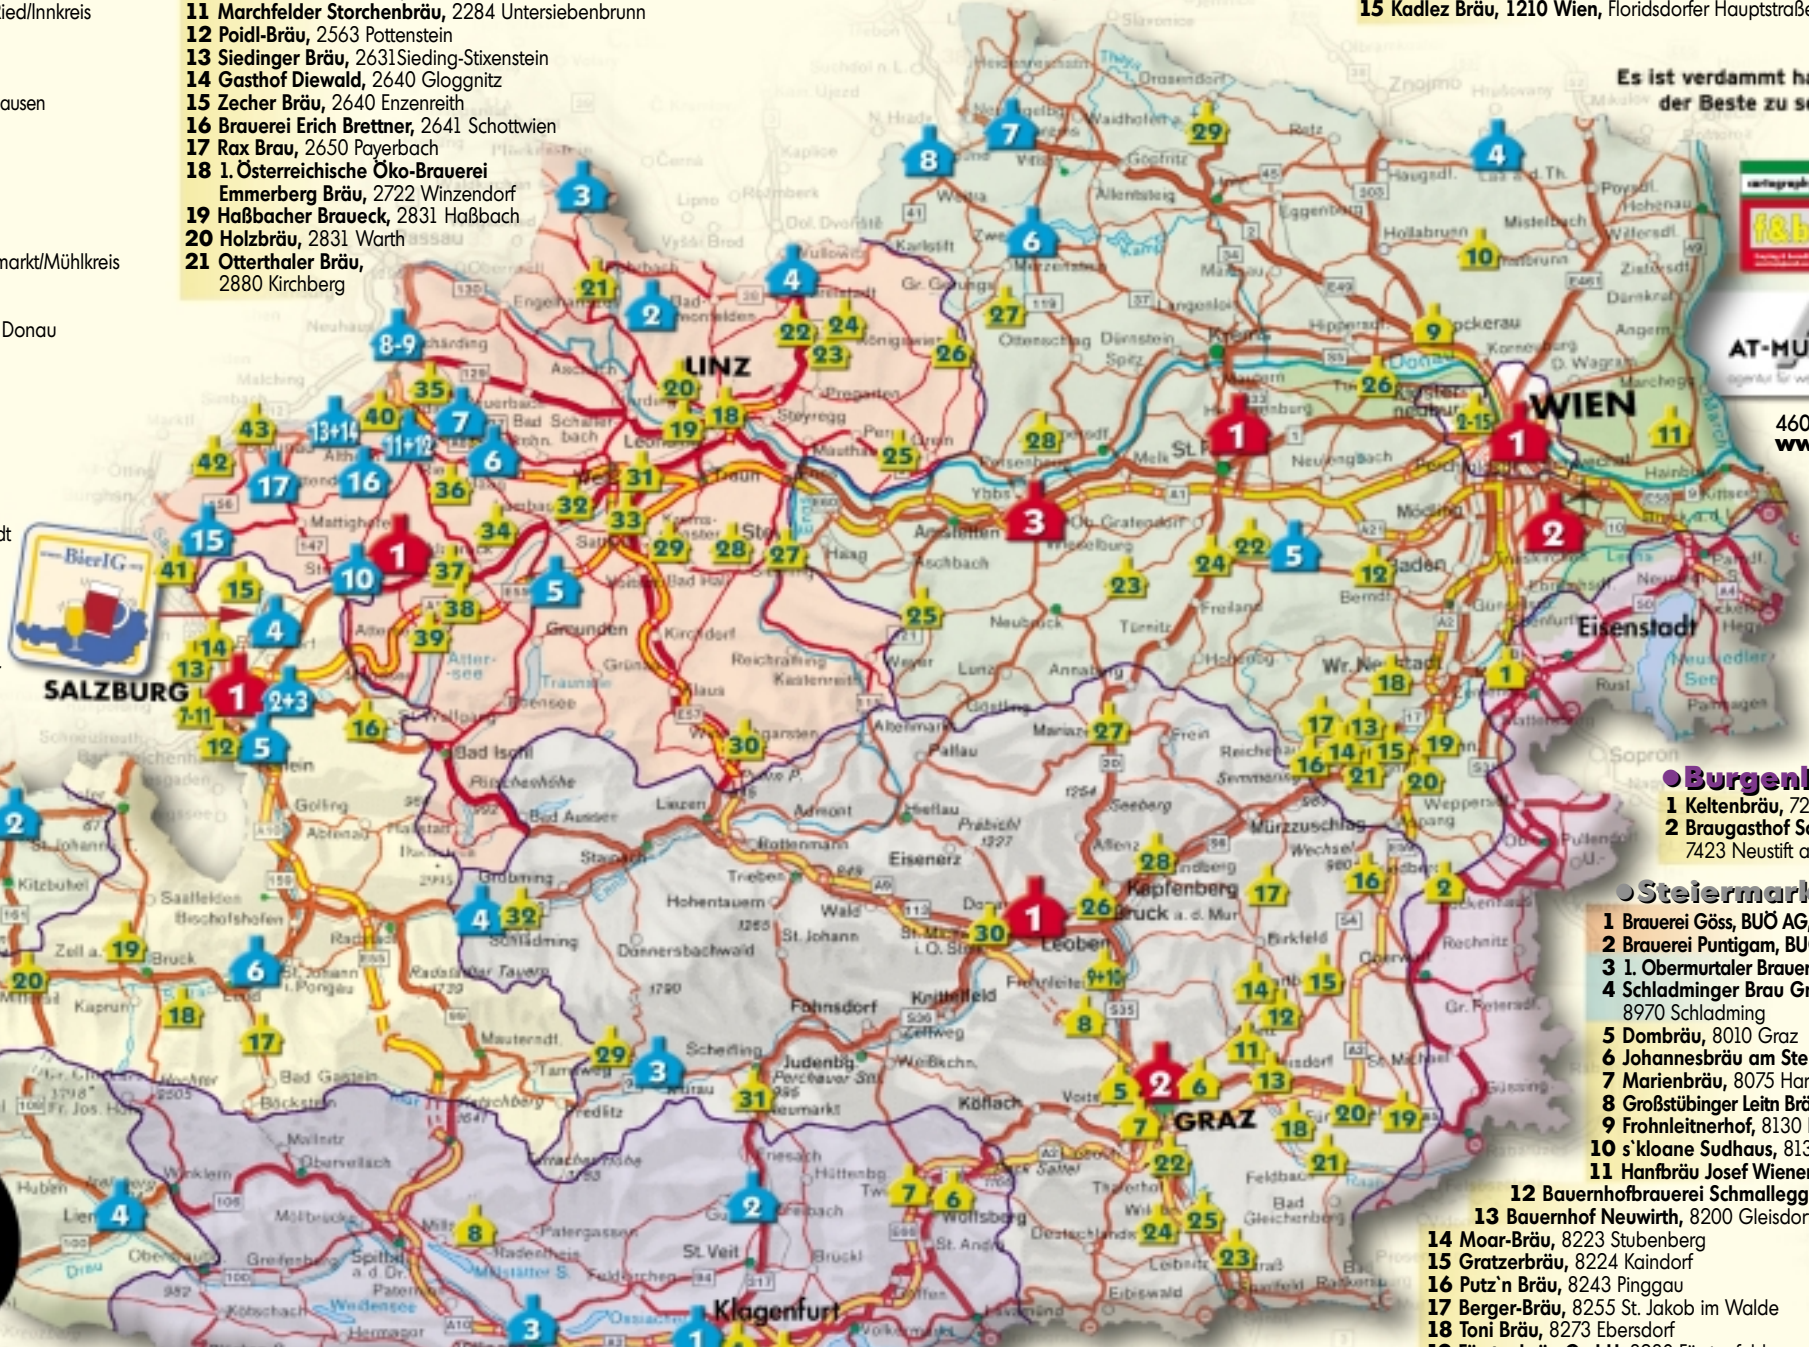

Es ist verdammt hart, der Beste zu sein.

AT-MULTIVISION
Agentur für Werbung & Kommunikation

4600 Wels/Thalheim
www.atm.co.at

© Mälzerei Ploehberger Grieskirchen